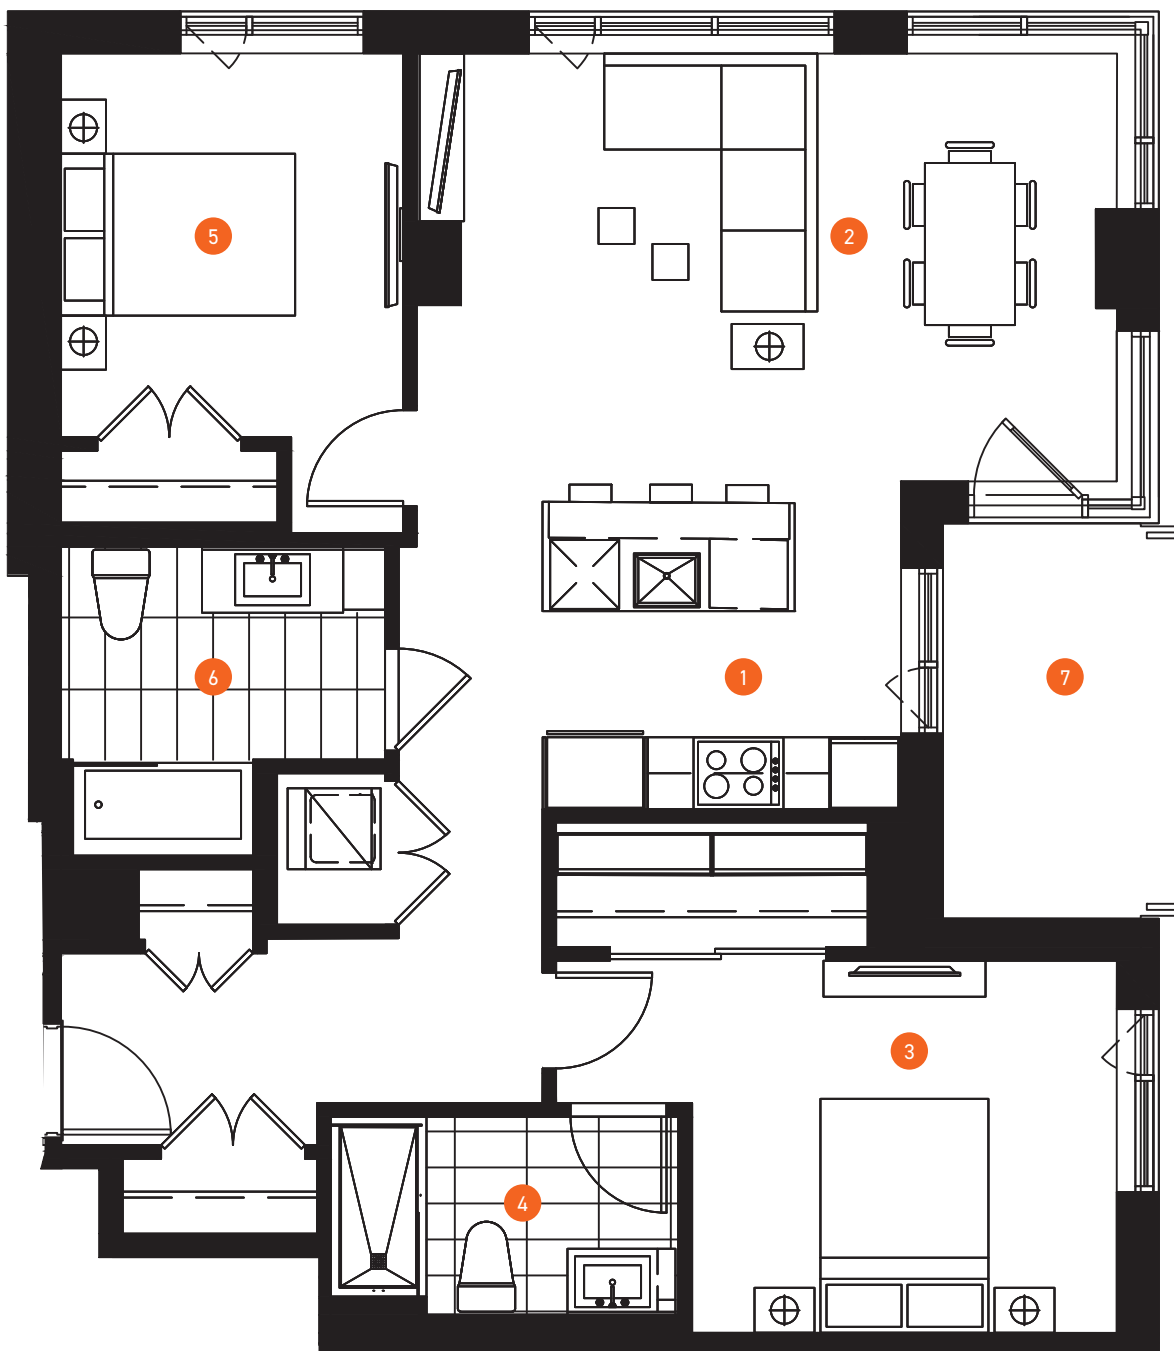

LB9

CONDOS LOCATIFS
• LÉBOURGNEUF •

PHASE 2

CONDO 01

SUPERFICIE 1051 pi²
BALCON 72 pi²
1123 pi²

2 CHAMBRES
2 SALLES DE BAIN

- | | |
|--|--------------------------------------|
| 1. CUISINE 10'-0" x 8'-6" | 6. SALLE DE BAIN 2 9'-0" x 5'-11" |
| 2. SÉJOUR SALLE À MANGER 19'-7" x 12'-6" | 7. BALCON 6'-7" x 11'-0" |
| 3. CHAMBRE PRINCIPALE 11'-10" x 10'-5" | |
| 4. SALLE DE BAIN 9'-8" x 5'-6" | |
| 5. CHAMBRE 2 9'-6" x 10'-8" | |

UNITÉS

301, 401, 501, 601, 701, 801, 901, 1001, 1101, 1201

ÉTAGES 03 À 12

Les meubles et leur disposition sont présentés à titre indicatif seulement. Les superficies et les dimensions des pièces sont approximatives et peuvent changer sans préavis. La superficie du plancher peut varier de celle qui est mentionnée.