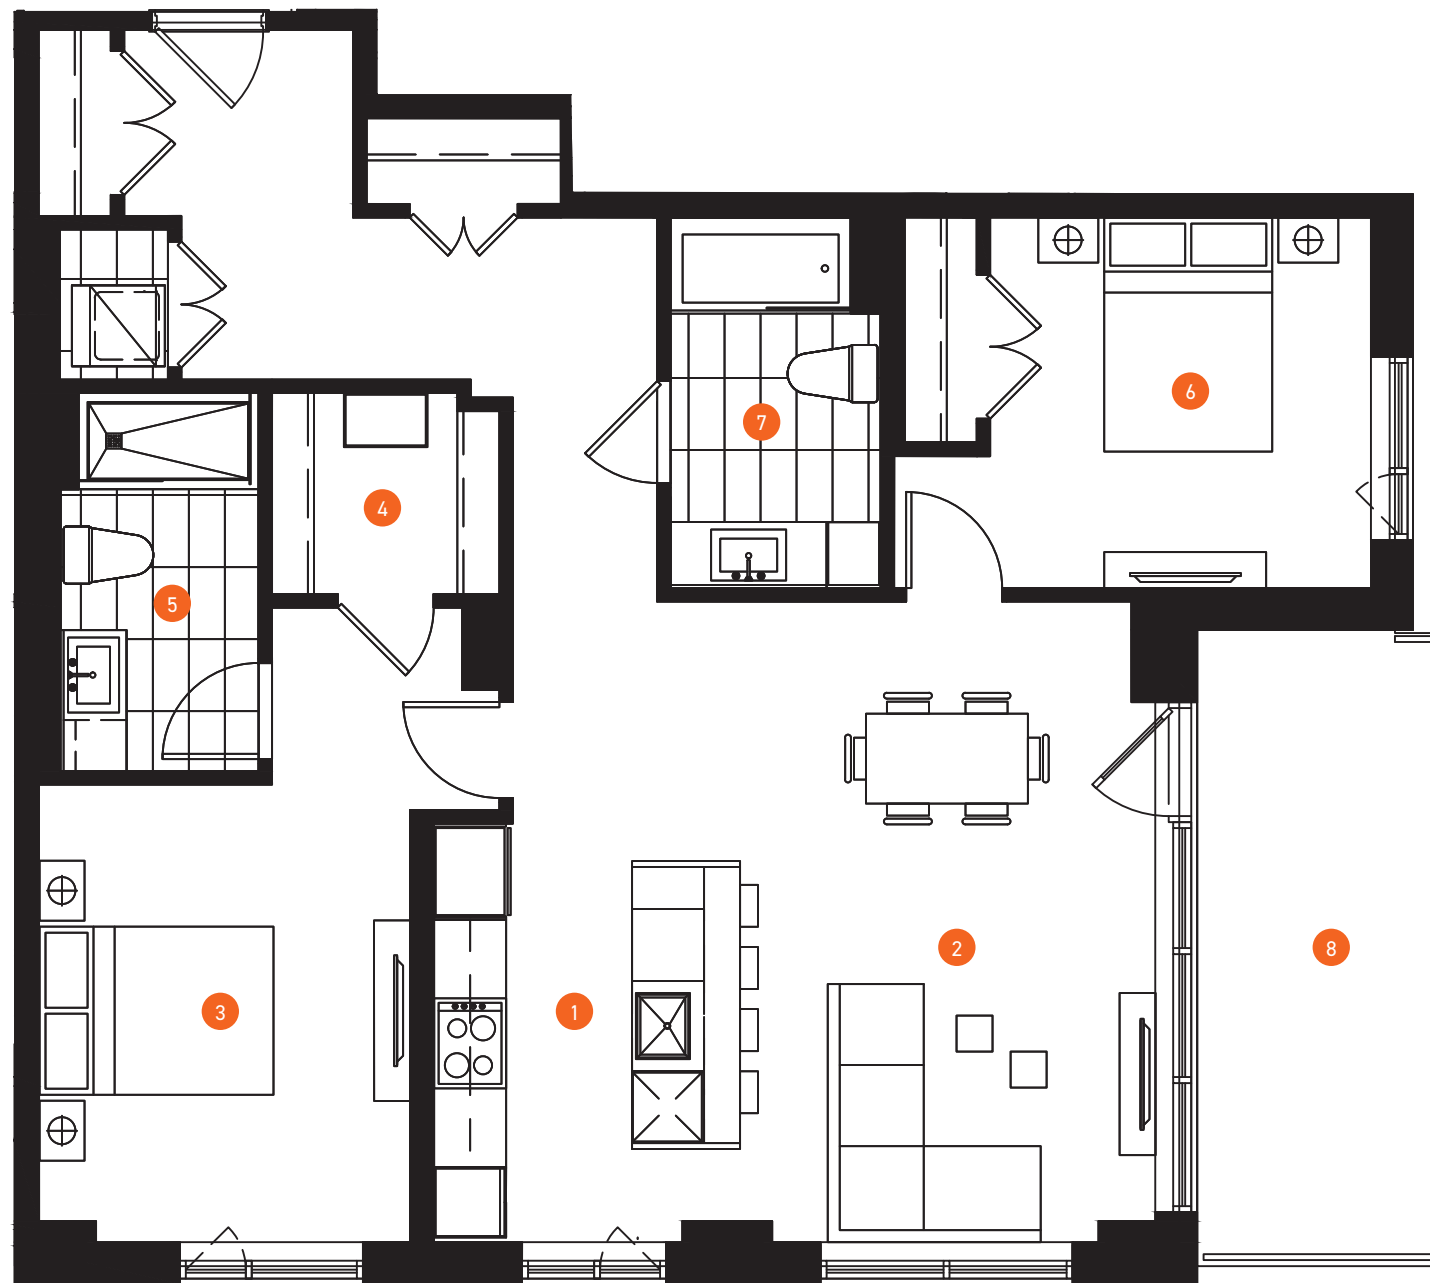

LB9

CONDOS LOCATIFS
• LEBOURGNEUF •

PHASE 2

CONDO 02

SUPERFICIE 1113 pi²
BALCON 124 pi²
1237 pi²

2 CHAMBRES
2 SALLES DE BAIN

- | | |
|---|--------------------------------------|
| 1. CUISINE
8'-6" x 11'-8" | 6. CHAMBRE 2
10'-7" x 10'-4" |
| 2. SÉJOUR
SALLE À MANGER
11'-7" x 17'-10" | 7. SALLE DE BAIN 2
5'-7" x 10'-3" |
| 3. CHAMBRE PRINCIPALE
10'-4" x 12'-9" | 8. BALCON
7'-1" x 17'-9" |
| 4. PENDERIE
6'-4" x 5'-7" | |
| 5. SALLE DE BAIN
5'-6" x 10'-4" | |

UNITÉS

302, 402, 502, 602, 702, 802, 902, 1002, 1102, 1202

ÉTAGES 03 À 12

Les meubles et leur disposition sont présentés à titre indicatif seulement. Les superficies et les dimensions des pièces sont approximatives et peuvent changer sans préavis. La superficie du plancher peut varier de celle qui est mentionnée.