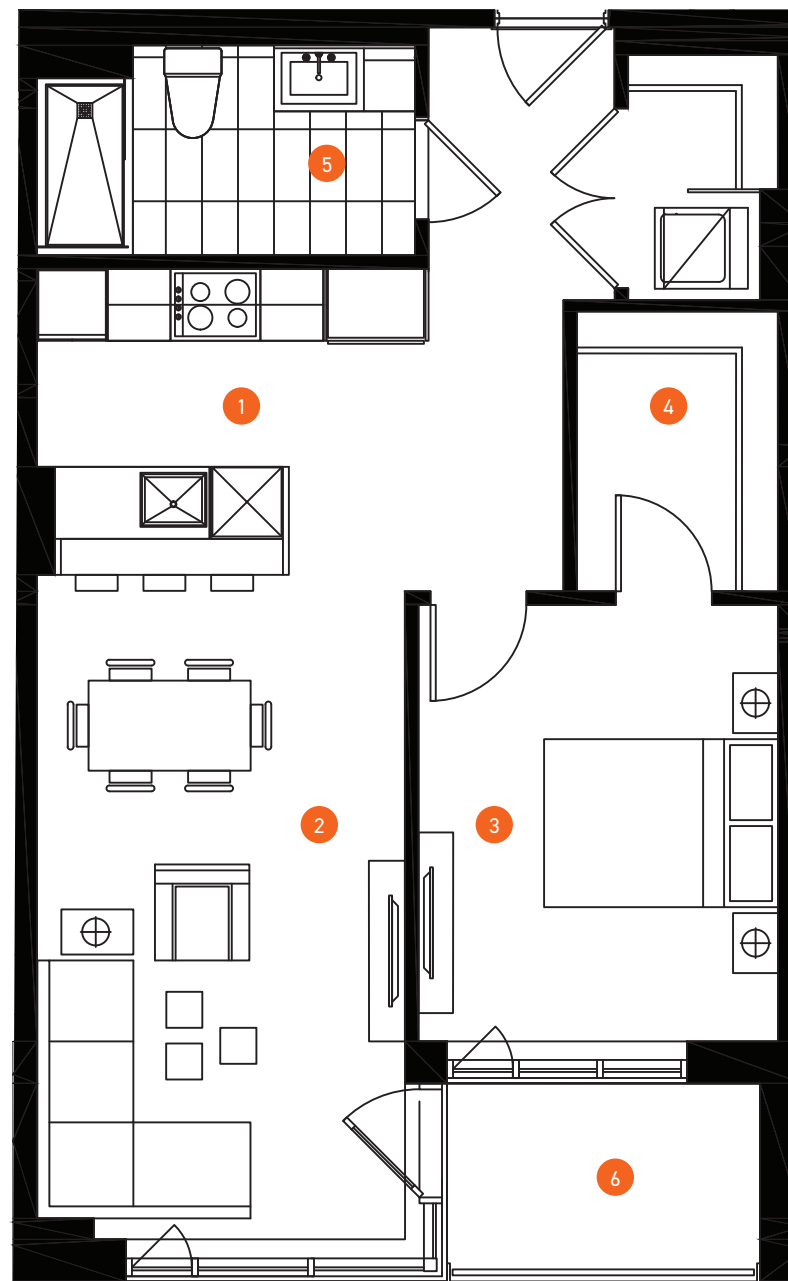

## CONDO 04-A

SUPERFICIE 696 pi<sup>2</sup>  
BALCON 48 pi<sup>2</sup>  
**744 pi<sup>2</sup>**

1 CHAMBRE  
1 SALLE DE BAIN

- |  |                            |
|--|----------------------------|
| 1. CUISINE<br>10'-10" x 8'-6"                  | 6. BALCON<br>8'-9" x 5'-6" |
| 2. SÉJOUR<br>SALLE À MANGER<br>10'-3" x 18'-6" |                            |
| 3. CHAMBRE<br>10'-0" x 12'-2"                  |                            |
| 4. PENDERIE                                    |                            |
| 5. SALLE DE BAIN<br>10'-6" x 5'-11"            |                            |

### UNITÉ

1304

### ÉTAGE 13

Les meubles et leur disposition sont présentés à titre indicatif seulement. Les superficies et les dimensions des pièces sont approximatives et peuvent changer sans préavis. La superficie du plancher peut varier de celle qui est mentionnée.