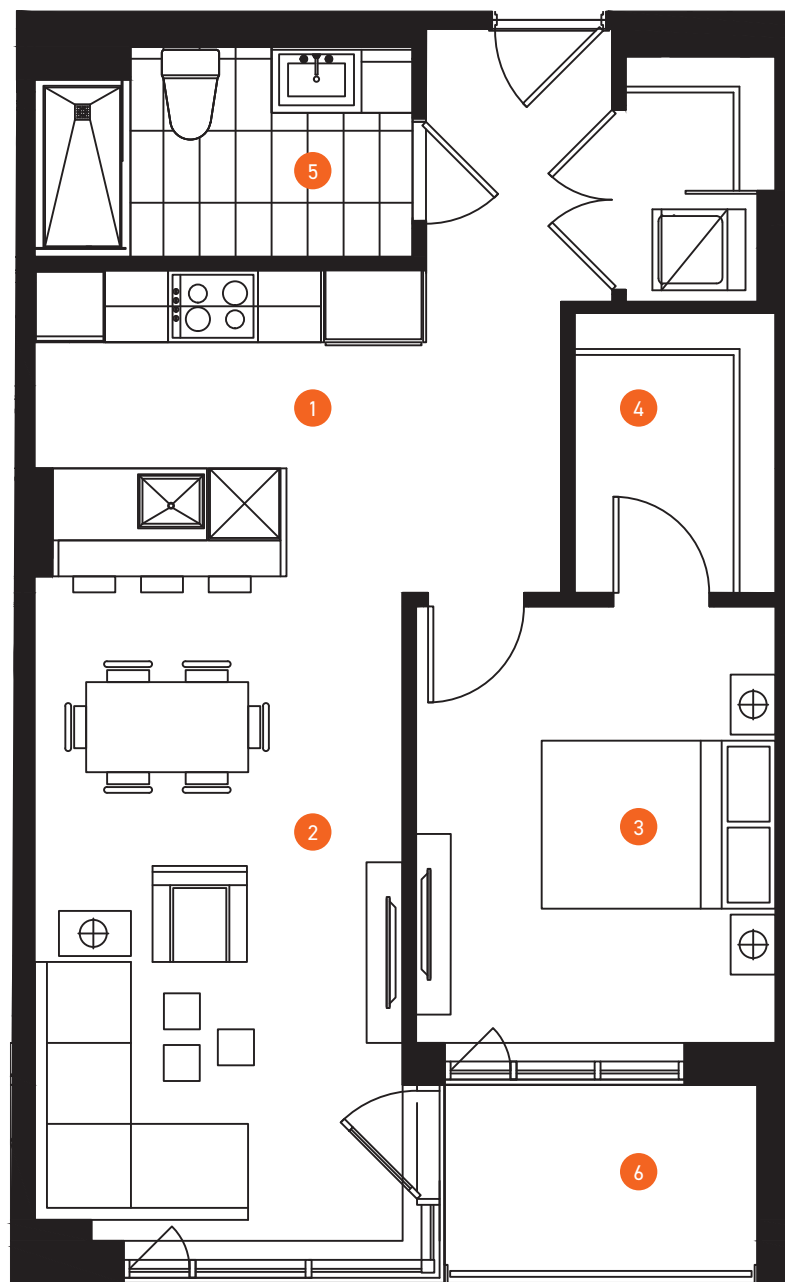

LB9

CONDOS LOCATIFS
• LEBOURGNEUF •

PHASE 2

CONDO 04-P

SUPERFICIE 696 pi²
BALCON 48 pi²

744 pi²

1 CHAMBRE
1 SALLE DE BAIN

- | | |
|--|----------------------------|
| 1. CUISINE
10'-10" x 8'-6" | 6. BALCON
8'-9" x 5'-6" |
| 2. SÉJOUR
SALLE À MANGER
10'-3" x 18'-6" | |
| 3. CHAMBRE
10'-0" x 12'-2" | |
| 4. PENDERIE
5'-7" x 7'-9" | |
| 5. SALLE DE BAIN
10'-6" x 5'-11" | |

UNITÉS

1404, 1504

ÉTAGES 14 À 15

Les meubles et leur disposition sont présentés à titre indicatif seulement. Les superficies et les dimensions des pièces sont approximatives et peuvent changer sans préavis. La superficie du plancher peut varier de celle qui est mentionnée.