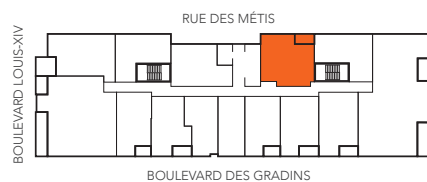

LB9

CONDOS LOCATIFS
• LÉBOURGNEUF •

PHASE 2

CONDO 05-P

SUPERFICIE 744 pi²
BALCON 54 pi²
798 pi²

2 CHAMBRES
1 SALLE DE BAIN

- | | |
|--|-----------------------------|
| 1. CUISINE
5'-3" x 14'-6" | 6. BALCON
9'-10" x 5'-6" |
| 2. SÉJOUR
SALLE À MANGER
11'-8" x 14'-5" | |
| 3. CHAMBRE PRINCIPALE
10'-0" x 9'-6" | |
| 4. CHAMBRE 2
9'-1" x 10'-0" | |
| 5. SALLE DE BAIN
9'-5" x 8'-10" | |

UNITÉS

1405, 1505

ÉTAGES 14 À 15

Les meubles et leur disposition sont présentés à titre indicatif seulement. Les superficies et les dimensions des pièces sont approximatives et peuvent changer sans préavis. La superficie du plancher peut varier de celle qui est mentionnée.