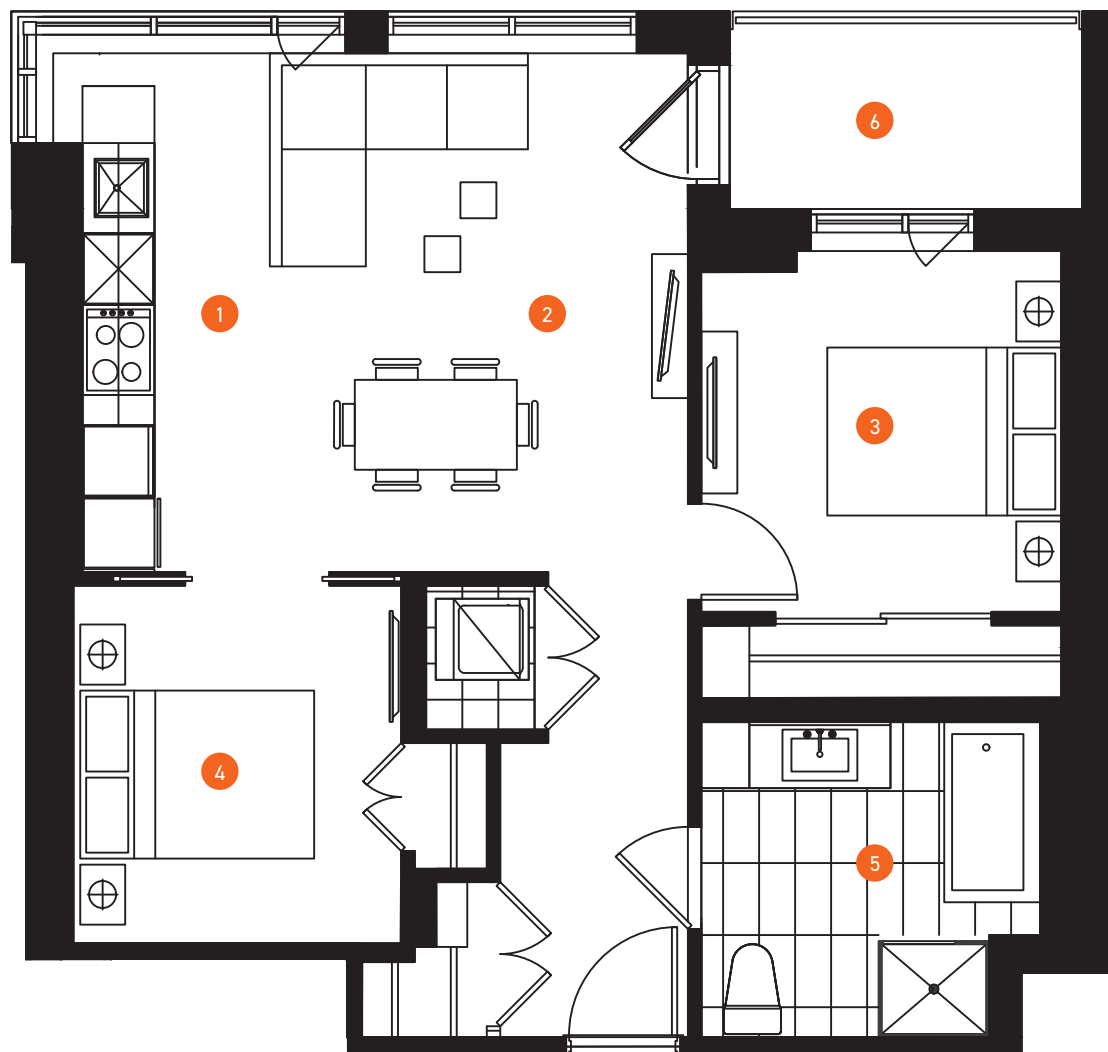

LB9

CONDOS LOCATIFS
• LÉBOURGNEUF •

PHASE 2

CONDO 05-P

SUPERFICIE 744 pi²
BALCON 54 pi²
798 pi²

2 CHAMBRES
1 SALLE DE BAIN

- | | |
|--|-----------------------------|
| 1. CUISINE
5'-3" x 14'-6" | 6. BALCON
9'-10" x 5'-6" |
| 2. SÉJOUR
SALLE À MANGER
11'-8" x 14'-5" | |
| 3. CHAMBRE PRINCIPALE
10'-0" x 9'-6" | |
| 4. CHAMBRE 2
9'-1" x 10'-0" | |
| 5. SALLE DE BAIN
9'-5" x 8'-10" | |

UNITÉS

1405, 1505

ÉTAGES 14 À 15

Les meubles et leur disposition sont présentés à titre indicatif seulement. Les superficies et les dimensions des pièces sont approximatives et peuvent changer sans préavis. La superficie du plancher peut varier de celle qui est mentionnée.