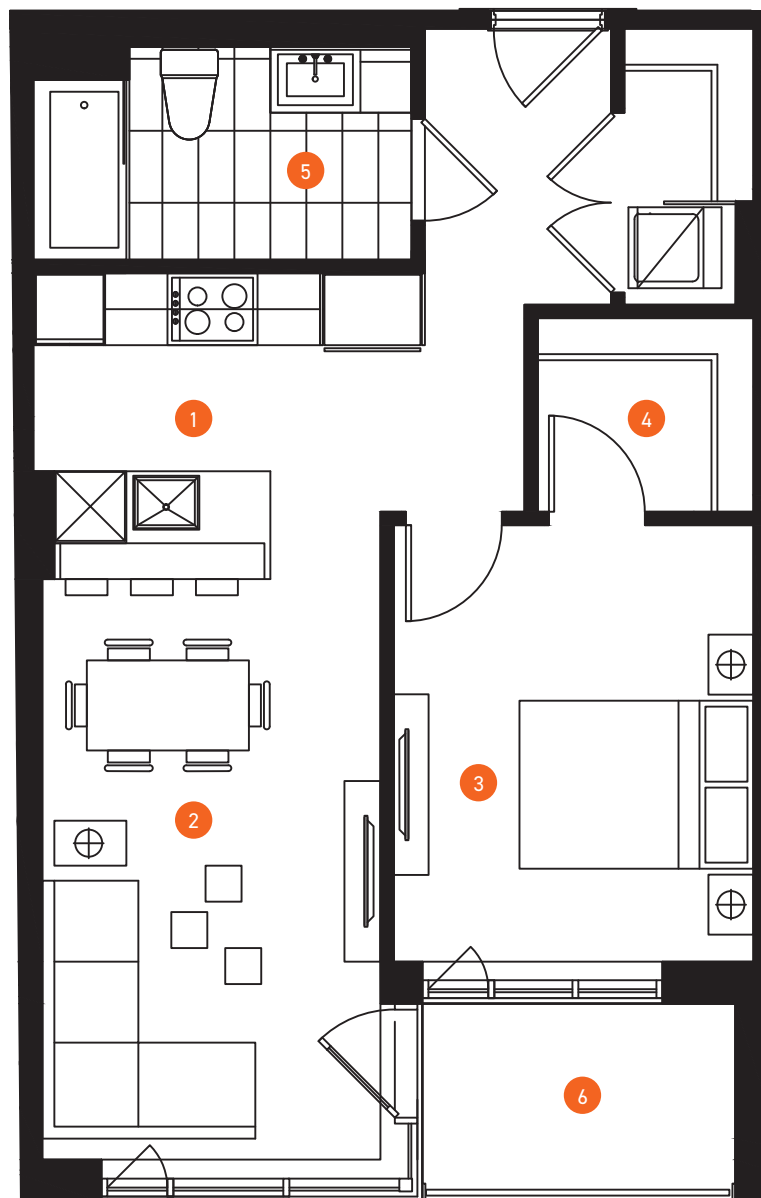

LB9

CONDOS LOCATIFS
• LEBOURGNEUF •

PHASE 2

CONDO 06-P

SUPERFICIE 637 pi²
BALCON 48 pi²

685 pi²

1 CHAMBRE
1 SALLE DE BAIN

- | | |
|---|----------------------------|
| 1. CUISINE
10'-10" x 8'-6" | 6. BALCON
8'-9" x 5'-6" |
| 2. SÉJOUR
SALLE À MANGER
9'-5" x 16'-2" | |
| 3. CHAMBRE
10'-0" x 12'-2" | |
| 4. PENDERIE
6'-0" x 5'-5" | |
| 5. SALLE DE BAIN
10'-6" x 6'-0" | |

UNITÉS

1406, 1506

ÉTAGES 14 À 15

Les meubles et leur disposition sont présentés à titre indicatif seulement. Les superficies et les dimensions des pièces sont approximatives et peuvent changer sans préavis. La superficie du plancher peut varier de celle qui est mentionnée.