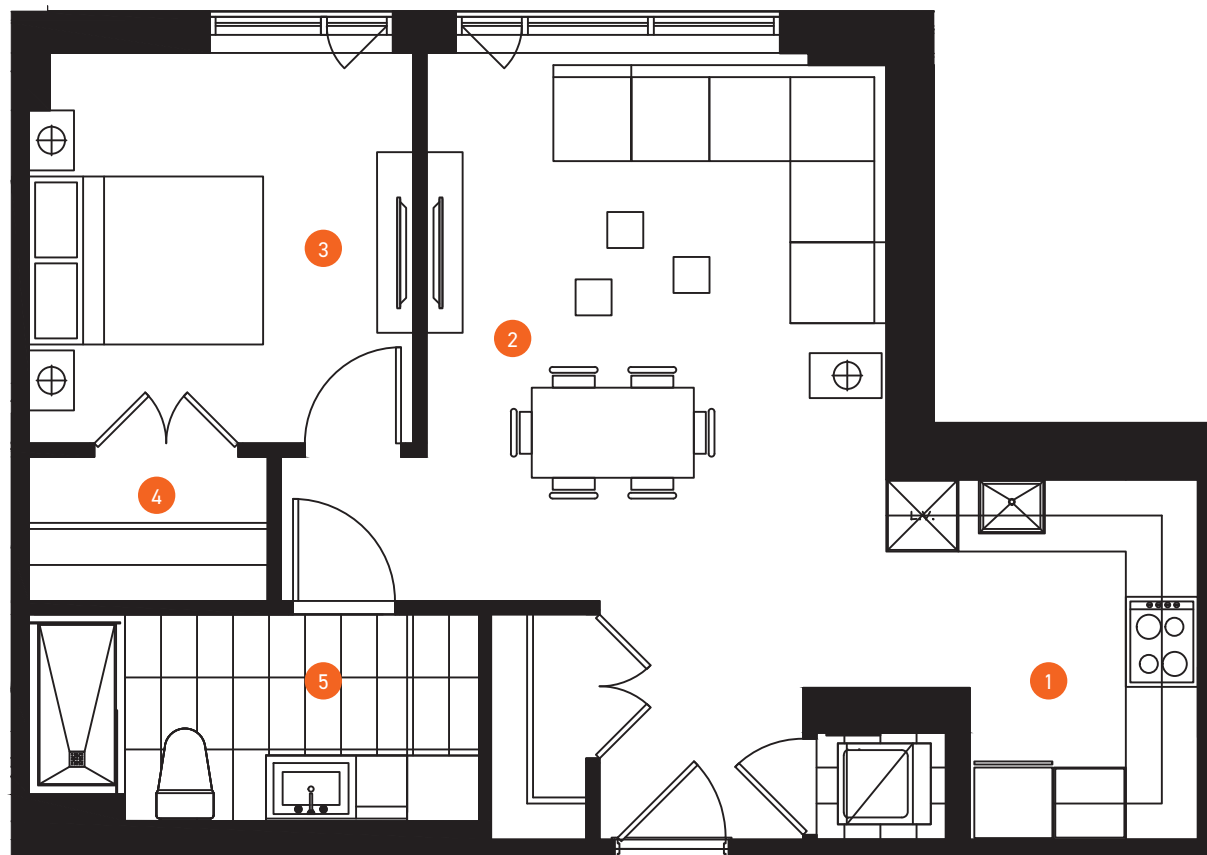

## CONDO 07-P

SUPERFICIE 666 pi<sup>2</sup>  
666 pi<sup>2</sup>

1 CHAMBRE  
1 SALLE DE BAIN

1. CUISINE  
8'-8" x 10'-1"
2. SÉJOUR  
SALLE À MANGER  
12'-10" x 15'-3"
3. CHAMBRE  
10'-8" x 10'-11"
4. PENDERIE  
6'-8" x 4'-0"
5. SALLE DE BAIN  
12'-7" x 5'-9"

### UNITÉS

1407, 1507

ÉTAGES 14 À 15

Les meubles et leur disposition sont présentés à titre indicatif seulement. Les superficies et les dimensions des pièces sont approximatives et peuvent changer sans préavis. La superficie du plancher peut varier de celle qui est mentionnée.