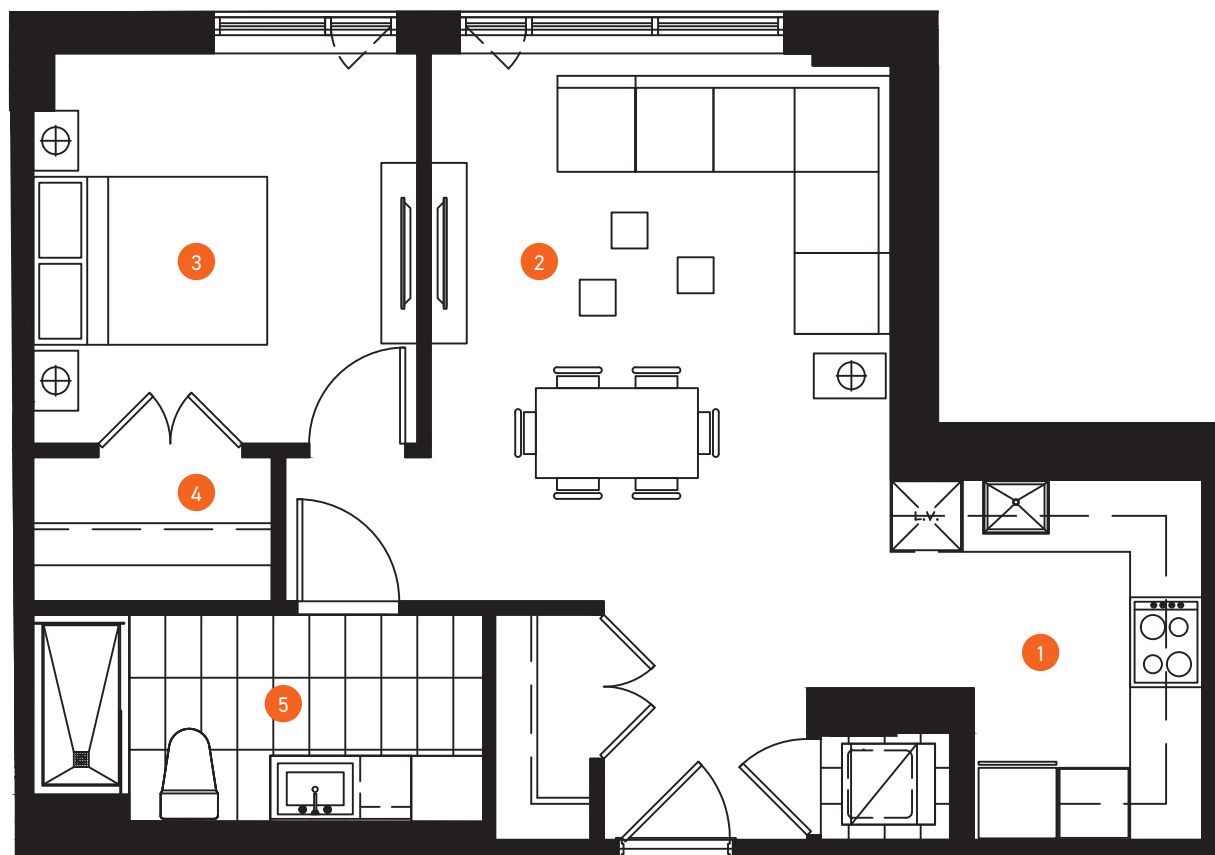

LB9

CONDOS LOCATIFS
• LÉBOURGNEUF •

PHASE 2

CONDO 07

SUPERFICIE 666 pi²
666 pi²

1 CHAMBRE
1 SALLE DE BAIN

1. CUISINE
8'-8" x 10'-0"
2. SÉJOUR
SALLE À MANGER
12'-10" x 15'-3"
3. CHAMBRE
10'-7" x 10'-11"
4. PENDERIE
6'-8" x 4'-0"
5. SALLE DE BAIN
12'-6" x 5'-9"

UNITÉS

207, 307, 407, 507, 607, 707, 807, 907, 1007, 1107, 1207, 1307

ÉTAGES 02 À 13

Les meubles et leur disposition sont présentés à titre indicatif seulement. Les superficies et les dimensions des pièces sont approximatives et peuvent changer sans préavis. La superficie du plancher peut varier de celle qui est mentionnée.