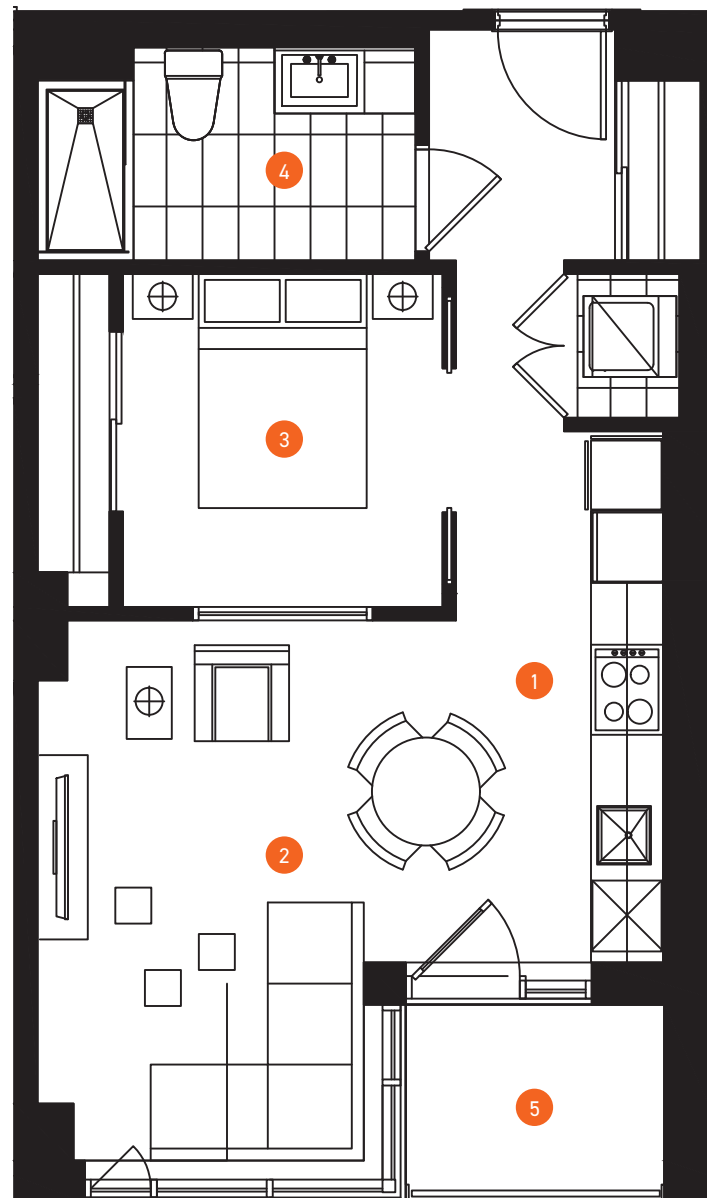

LB9

CONDOS LOCATIFS
• LEBOURGNEUF •

PHASE 2

CONDO 08-P

SUPERFICIE 576 pi²
BALCON 40 pi²

616 pi²

1 CHAMBRE
1 SALLE DE BAIN

1. CUISINE
4'-8" x 14'-10"
2. SÉJOUR
SALLE À MANGER
12'-10" x 15'-1"
3. CHAMBRE
8'-11" x 9'-3"
4. SALLE DE BAIN
10'-6" x 5'-11"
5. BALCON
7'-3" x 5'-6"

UNITÉS

1408, 1508

ÉTAGES 14 À 15

Les meubles et leur disposition sont présentés à titre indicatif seulement. Les superficies et les dimensions des pièces sont approximatives et peuvent changer sans préavis. La superficie du plancher peut varier de celle qui est mentionnée.