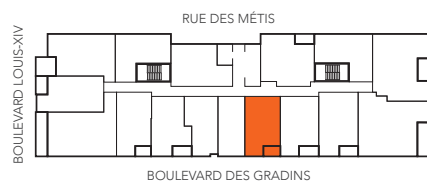

ÉTAGES 03 À 13

Les meubles et leur disposition sont présentés à titre indicatif seulement. Les superficies et les dimensions des pièces sont approximatives et peuvent changer sans préavis. La superficie du plancher peut varier de celle qui est mentionnée.