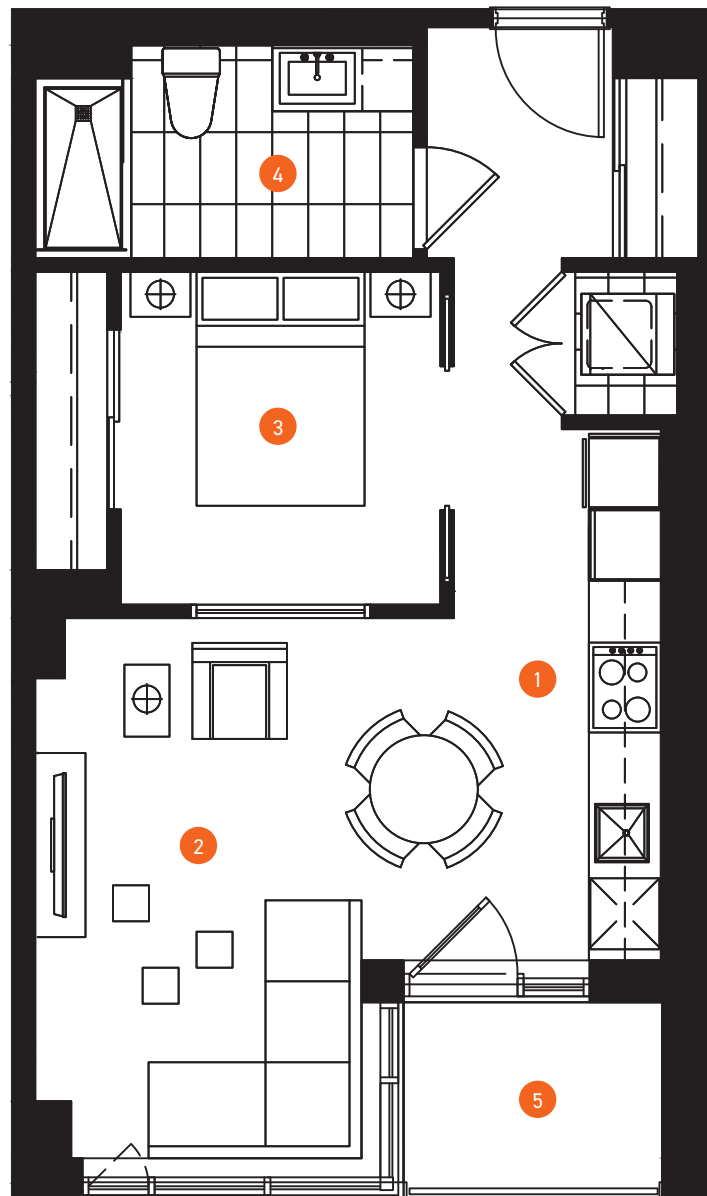

## CONDO 08

SUPERFICIE 576 pi<sup>2</sup>  
BALCON 40 pi<sup>2</sup>

616 pi<sup>2</sup>

1 CHAMBRE  
1 SALLE DE BAIN

1. CUISINE  
4'-8" x 14'-10"
2. SÉJOUR  
SALLE À MANGER  
12'-10" x 15'-1"
3. CHAMBRE  
8'-11" x 9'-3"
4. SALLE DE BAIN  
10'-6" x 5'-11"
5. BALCON  
7'-3" x 5'-6"

## UNITÉS

308, 408, 508, 608, 708, 808, 908, 1008, 1108, 1208, 1308

## ÉTAGES 03 À 13

Les meubles et leur disposition sont présentés à titre indicatif seulement. Les superficies et les dimensions des pièces sont approximatives et peuvent changer sans préavis. La superficie du plancher peut varier de celle qui est mentionnée.