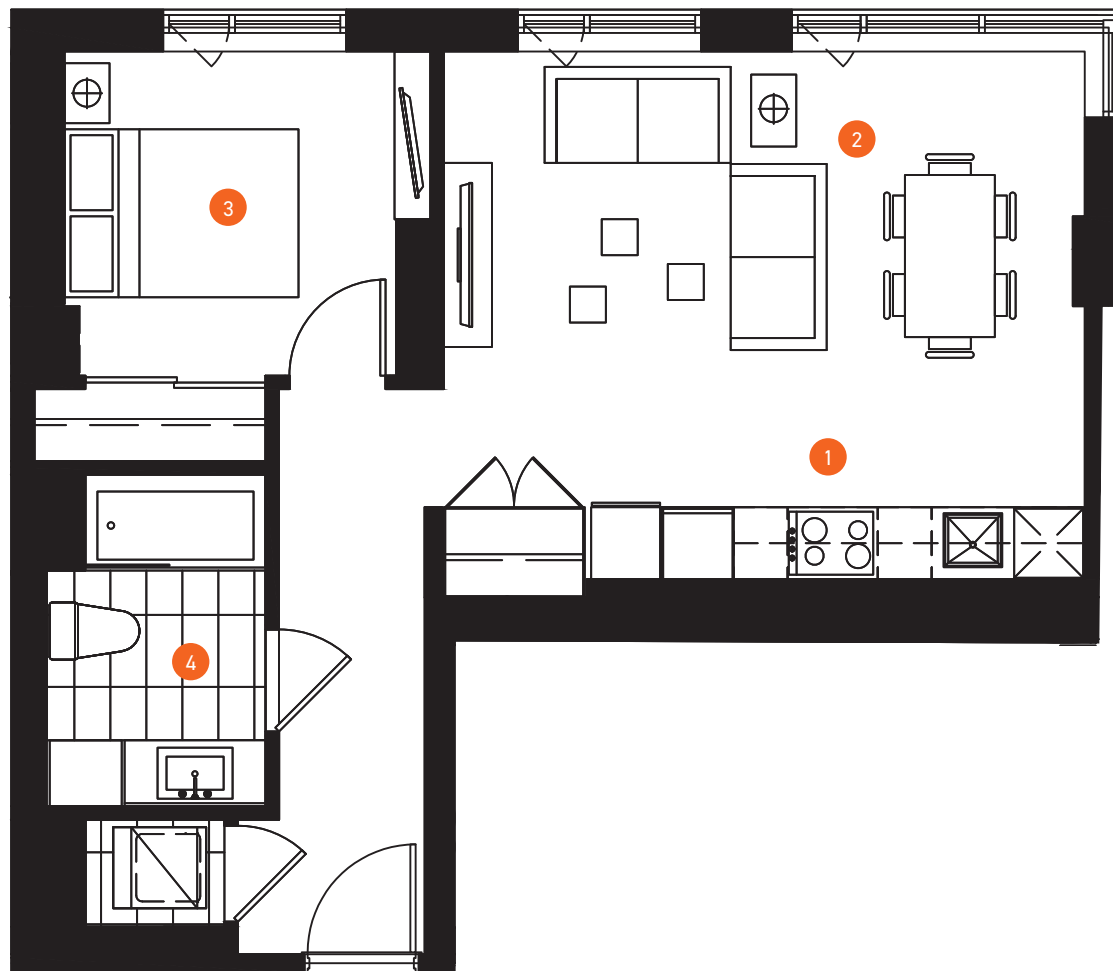

LB9

CONDOS LOCATIFS
• LÉBOURGNEUF •

PHASE 2

CONDO 09

SUPERFICIE 615 pi²
615 pi²

1 CHAMBRE
1 SALLE DE BAIN

1. CUISINE
17'-8" x 6'-5"
2. SÉJOUR
SALLE À MANGER
17'-10" x 8'-3"
3. CHAMBRE
11'-0" x 9'-0"
4. SALLE DE BAIN
6'-1" x 9'-3"

UNITÉS

209, 309, 409, 509, 609, 709, 809, 909, 1009, 1109, 1209, 1309

ÉTAGES 02 À 13

Les meubles et leur disposition sont présentés à titre indicatif seulement. Les superficies et les dimensions des pièces sont approximatives et peuvent changer sans préavis. La superficie du plancher peut varier de celle qui est mentionnée.