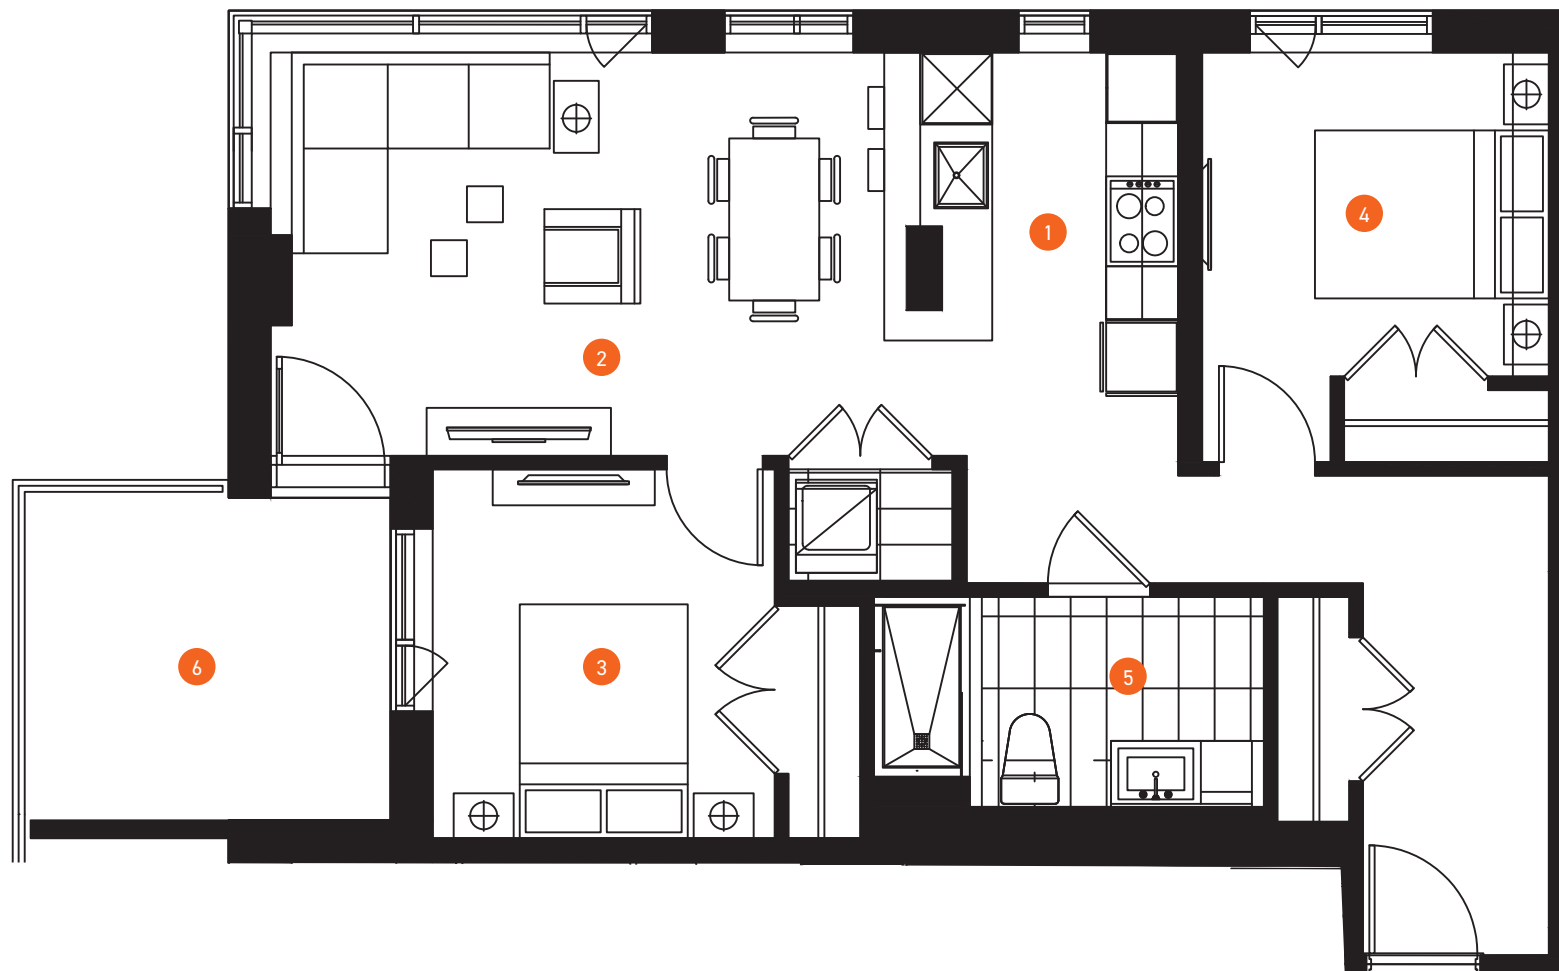

LB9

CONDOS LOCATIFS
• LÉBOURGNEUF •

PHASE 2

CONDO 11-P

SUPERFICIE 833 pi²
BALCON 99 pi²
932 pi²

2 CHAMBRES
1 SALLE DE BAIN

- | | |
|--|-----------------------------|
| 1. CUISINE
8'-2" x 9'-7" | 6. BALCON
10'-6" x 9'-6" |
| 2. SÉJOUR
SALLE À MANGER
17'-1" x 11'-3" | |
| 3. CHAMBRE
9'-7" x 10'-3" | |
| 4. CHAMBRE 2
9'-8" x 9'-0" | |
| 5. SALLE DE BAIN
10'-10" x 5'-10" | |

UNITÉS

1411, 1511

ÉTAGES 14 À 15

Les meubles et leur disposition sont présentés à titre indicatif seulement. Les superficies et les dimensions des pièces sont approximatives et peuvent changer sans préavis. La superficie du plancher peut varier de celle qui est mentionnée.