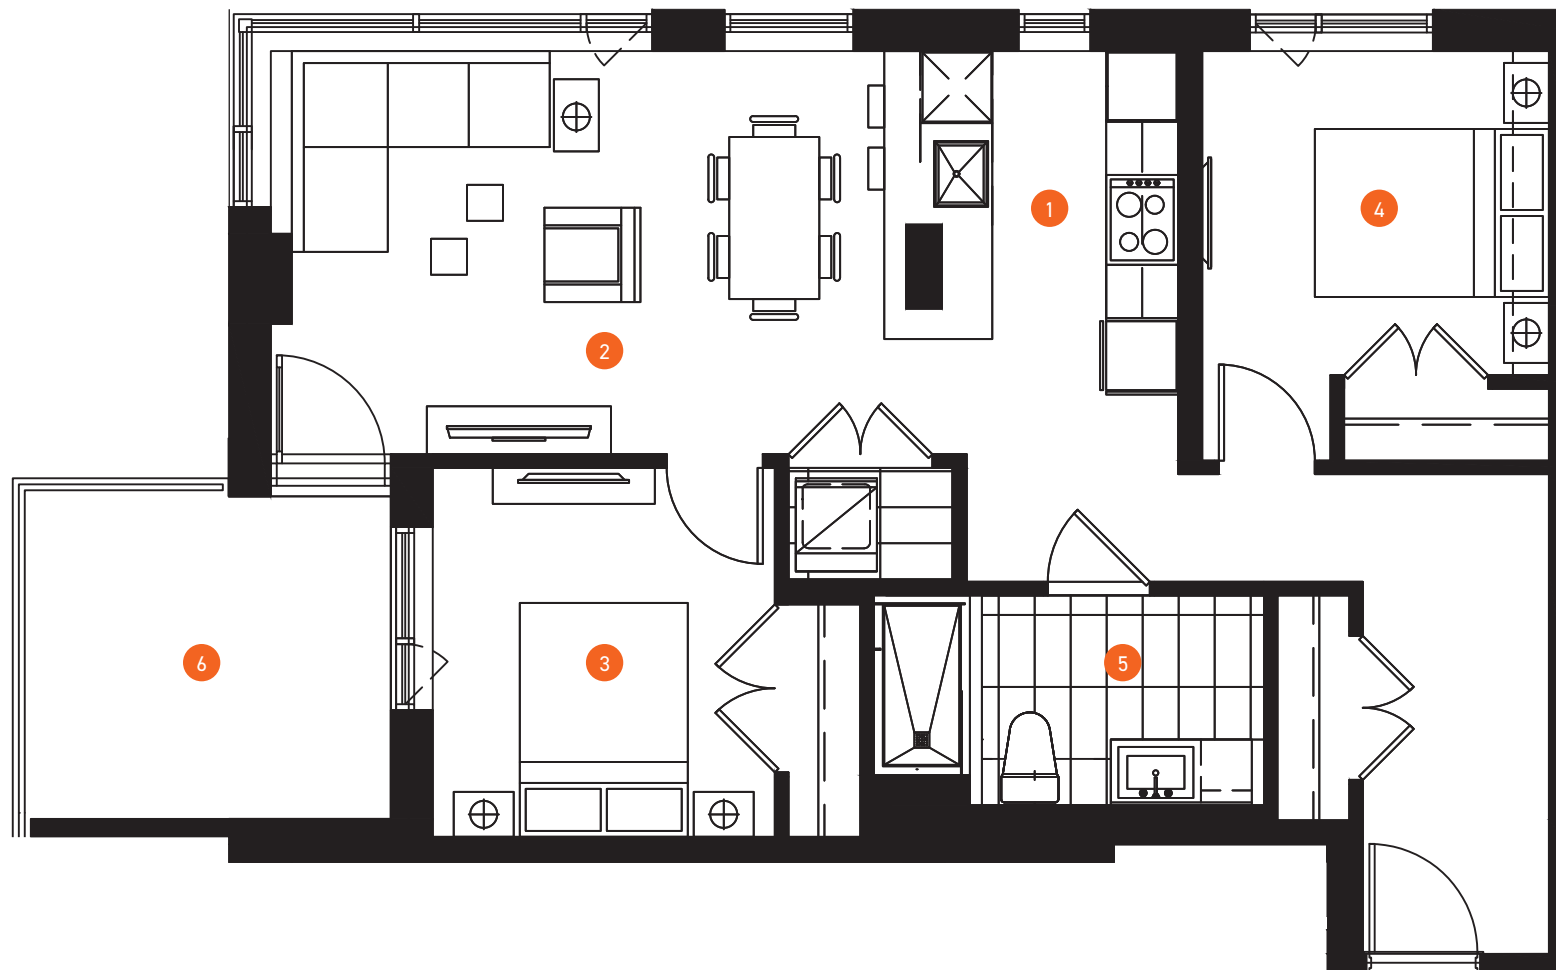

LB9

CONDOS LOCATIFS
• LÉBOURGNEUF •

PHASE 2

CONDO 11

SUPERFICIE 833 pi²
BALCON 99 pi²
932 pi²

2 CHAMBRES
1 SALLE DE BAIN

1. CUISINE
8'-2" x 11'-3"
2. SÉJOUR
SALLE À MANGER
17'-1" x 11'-3"
3. CHAMBRE PRINCIPALE
9'-7" x 10'-3"
4. CHAMBRE 2
9'-8" x 9'-0"
5. SALLE DE BAIN
10'-10" x 5'-10"
6. BALCON
10'-6" x 9'-6"

UNITÉS

311, 411, 511, 611, 711, 811, 911, 1011, 1111, 1211, 1311

ÉTAGES 03 À 13

Les meubles et leur disposition sont présentés à titre indicatif seulement. Les superficies et les dimensions des pièces sont approximatives et peuvent changer sans préavis. La superficie du plancher peut varier de celle qui est mentionnée.