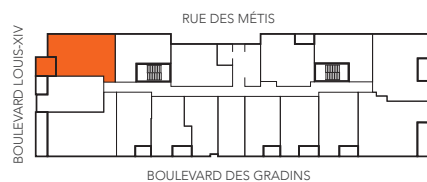

LB9

CONDOS LOCATIFS
• LÉBOURGNEUF •

PHASE 2

CONDO 11

SUPERFICIE 833 pi²
BALCON 99 pi²
932 pi²

2 CHAMBRES
1 SALLE DE BAIN

1. CUISINE
8'-2" x 11'-3"
2. SÉJOUR
SALLE À MANGER
17'-1" x 11'-3"
3. CHAMBRE PRINCIPALE
9'-7" x 10'-3"
4. CHAMBRE 2
9'-8" x 9'-0"
5. SALLE DE BAIN
10'-10" x 5'-10"
6. BALCON
10'-6" x 9'-6"

UNITÉS

311, 411, 511, 611, 711, 811, 911, 1011, 1111, 1211, 1311

ÉTAGES 03 À 13

Les meubles et leur disposition sont présentés à titre indicatif seulement. Les superficies et les dimensions des pièces sont approximatives et peuvent changer sans préavis. La superficie du plancher peut varier de celle qui est mentionnée.