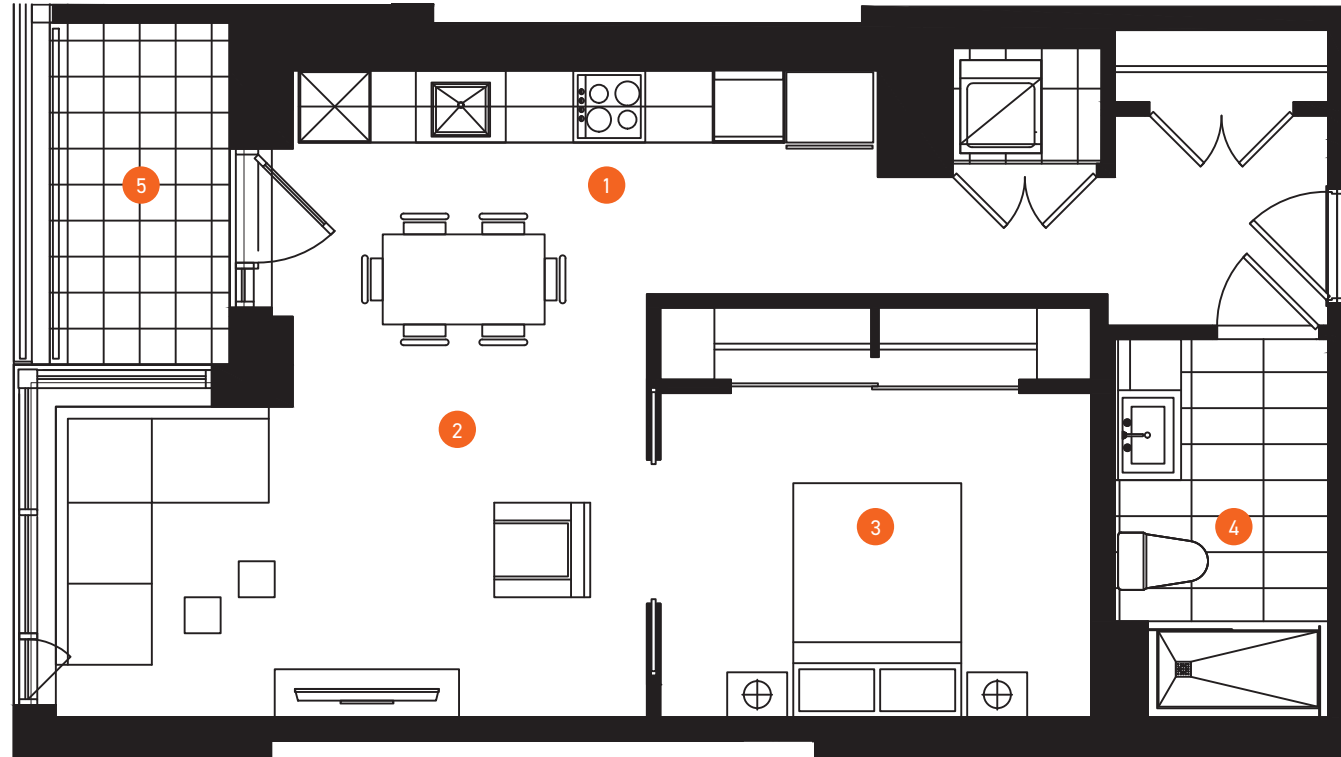

LB9

CONDOS LOCATIFS
• LEBOURGNEUF •

PHASE 2

CONDO 13-T

SUPERFICIE 670 pi²
TERRASSE 58 pi²
728 pi²

1 CHAMBRE
1 SALLE DE BAIN

1. CUISINE
16'-3" x 4'-7"
2. SÉJOUR
SALLE À MANGER
16'-5" x 13'-5"
3. CHAMBRE
12'-0" x 9'-0"
4. SALLE DE BAIN
5'-11" x 10'-7"
5. TERRASSE
6'-7" x 11'-0"

UNITÉ

213

ÉTAGE 02

Les meubles et leur disposition sont présentés à titre indicatif seulement. Les superficies et les dimensions des pièces sont approximatives et peuvent changer sans préavis. La superficie du plancher peut varier de celle qui est mentionnée.