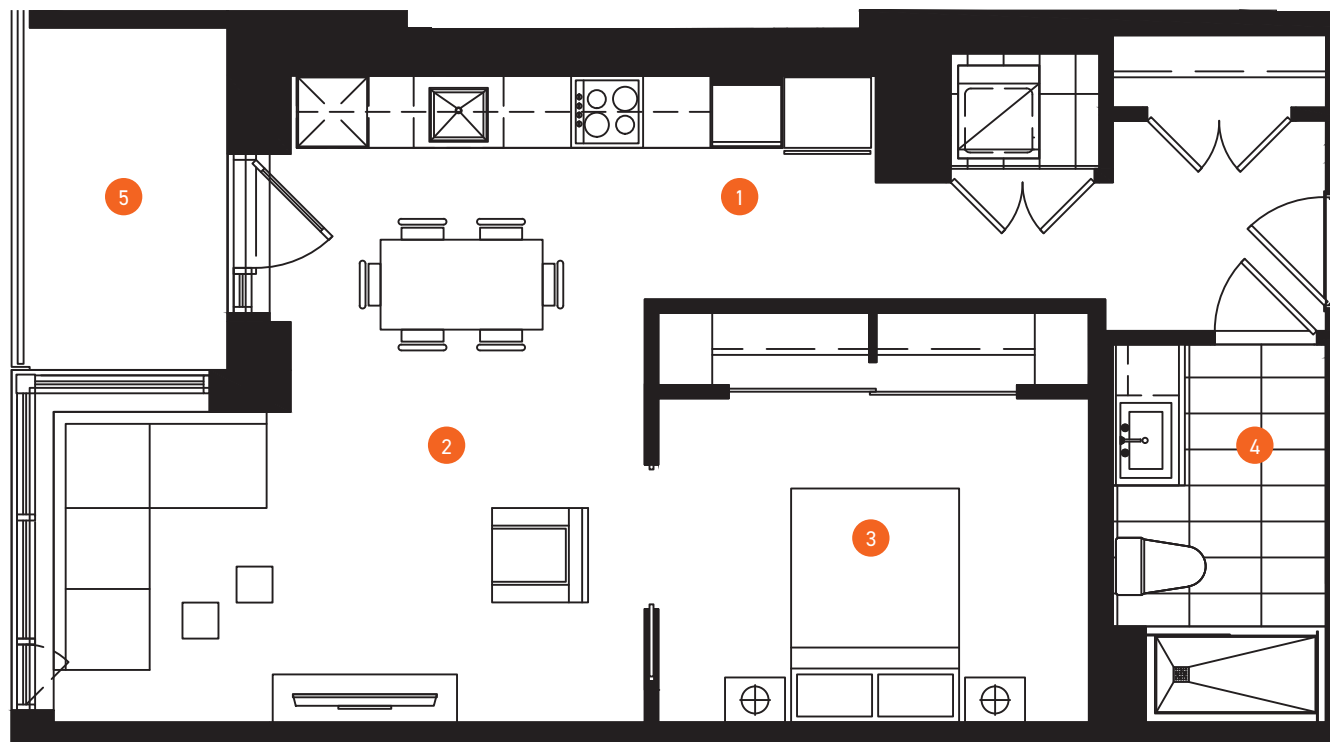

LB9

CONDOS LOCATIFS
• LEBOURGNEUF •

PHASE 2

CONDO 13

SUPERFICIE 670 pi²
BALCON 58 pi²
728 pi²

1 CHAMBRE
1 SALLE DE BAIN

1. CUISINE
16'-3" x 4'-7"
2. SÉJOUR
SALLE À MANGER
16'-5" x 13'-5"
3. CHAMBRE
12'-0" x 9'-0"
4. SALLE DE BAIN
5'-11" x 10'-7"
5. BALCON
6'-0" x 9'-6"

UNITÉS

313, 413, 513, 613, 713, 813, 913, 1013, 1113, 1213

ÉTAGES 03 À 12

Les meubles et leur disposition sont présentés à titre indicatif seulement. Les superficies et les dimensions des pièces sont approximatives et peuvent changer sans préavis. La superficie du plancher peut varier de celle qui est mentionnée.