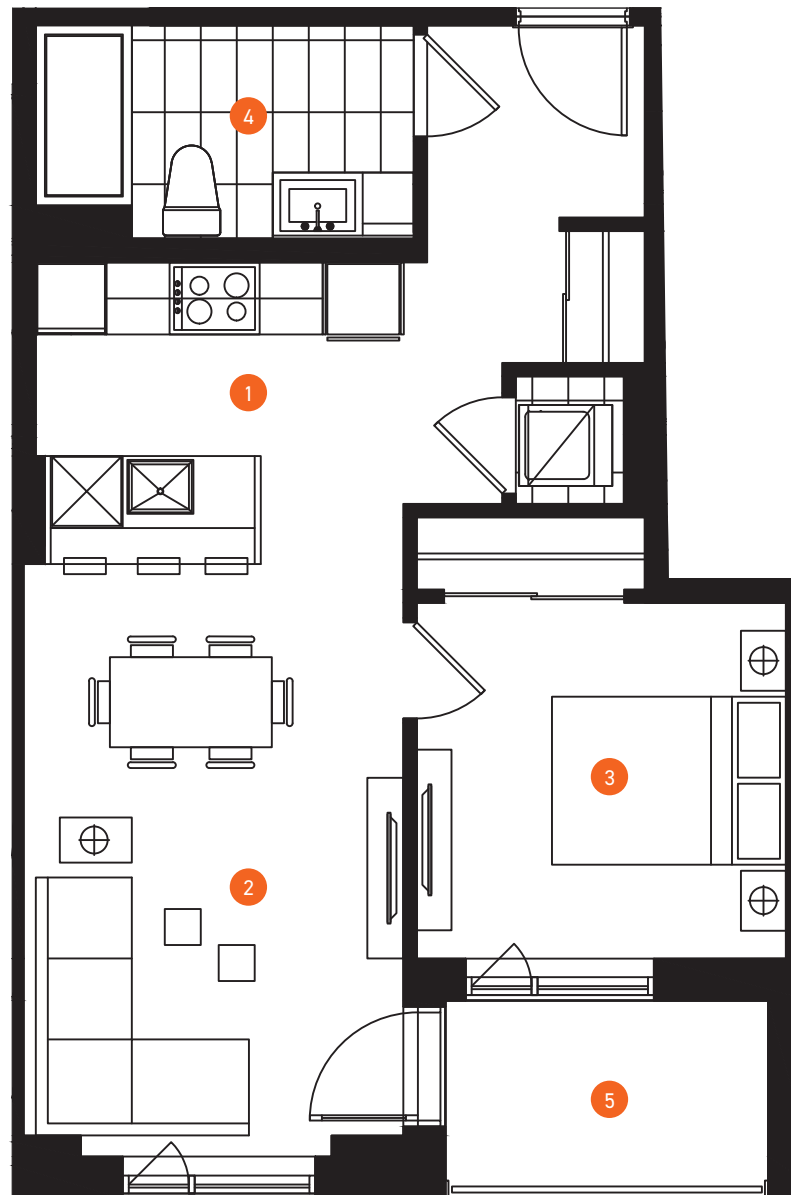

LB9

CONDOS LOCATIFS
• LEBOURGNEUF •

PHASE 2

CONDO 14-P

SUPERFICIE 610 pi²
BALCON 50 pi²

660 pi²

1 CHAMBRE
1 SALLE DE BAIN

1. CUISINE
10'-11" x 8'-5"
2. SÉJOUR
SALLE À MANGER
10'-7" x 15'-11"
3. CHAMBRE
10'-3" x 9'-11"
4. SALLE DE BAIN
10'-6" x 6'-0"
5. BALCON
9'-0" x 5'-6"

UNITÉS

1414, 1514

ÉTAGES 14 À 15

Les meubles et leur disposition sont présentés à titre indicatif seulement. Les superficies et les dimensions des pièces sont approximatives et peuvent changer sans préavis. La superficie du plancher peut varier de celle qui est mentionnée.