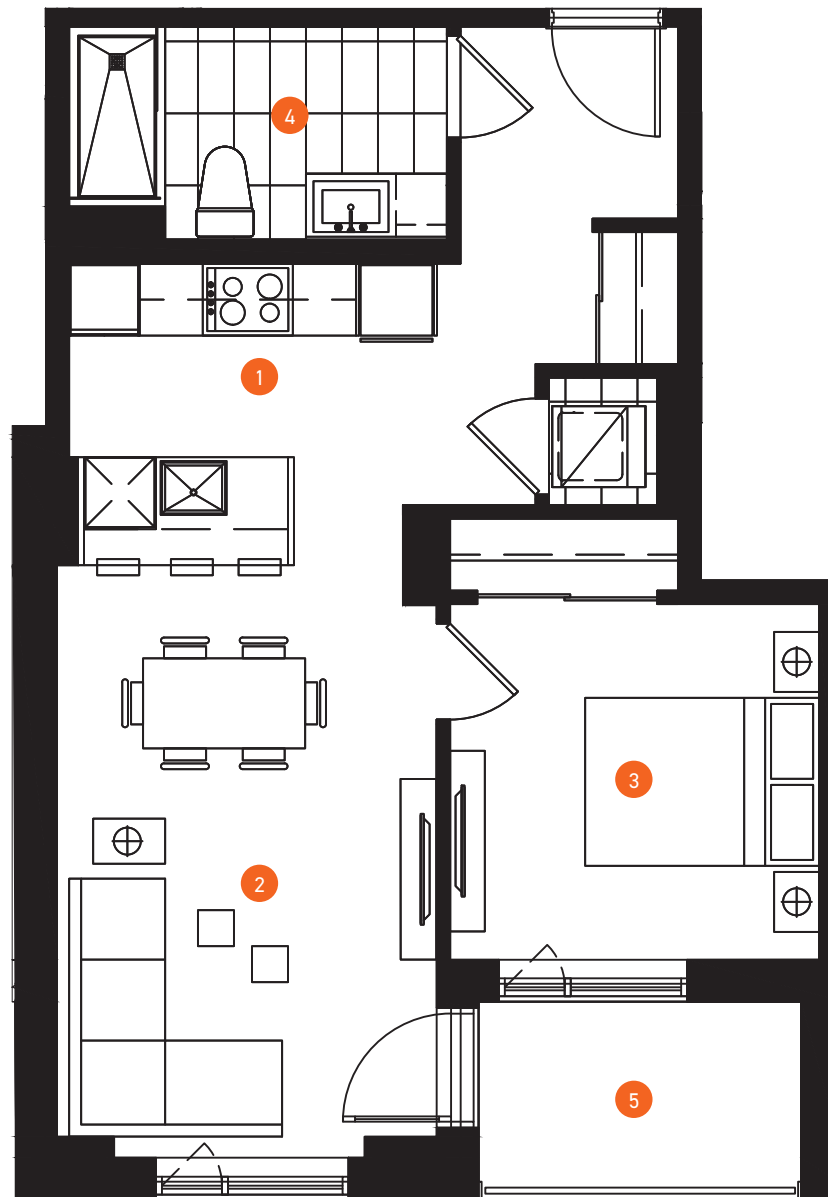

LB9

CONDOS LOCATIFS
• LÉBOURGNEUF •

PHASE 2

CONDO 14

SUPERFICIE 610 pi²
BALCON 50 pi²

660 pi²

1 CHAMBRE
1 SALLE DE BAIN

1. CUISINE
10'-11" x 8'-5"
2. SÉJOUR
SALLE À MANGER
9'-9" x 16'-6"
3. CHAMBRE
10'-3" x 9'-11"
4. SALLE DE BAIN
10'-6" x 5'-11"
5. BALCON
9'-0" x 5'-6"

UNITÉS

314, 414, 514, 614, 714, 814, 914, 1014, 1114, 1214

ÉTAGES 03 À 12

Les meubles et leur disposition sont présentés à titre indicatif seulement. Les superficies et les dimensions des pièces sont approximatives et peuvent changer sans préavis. La superficie du plancher peut varier de celle qui est mentionnée.