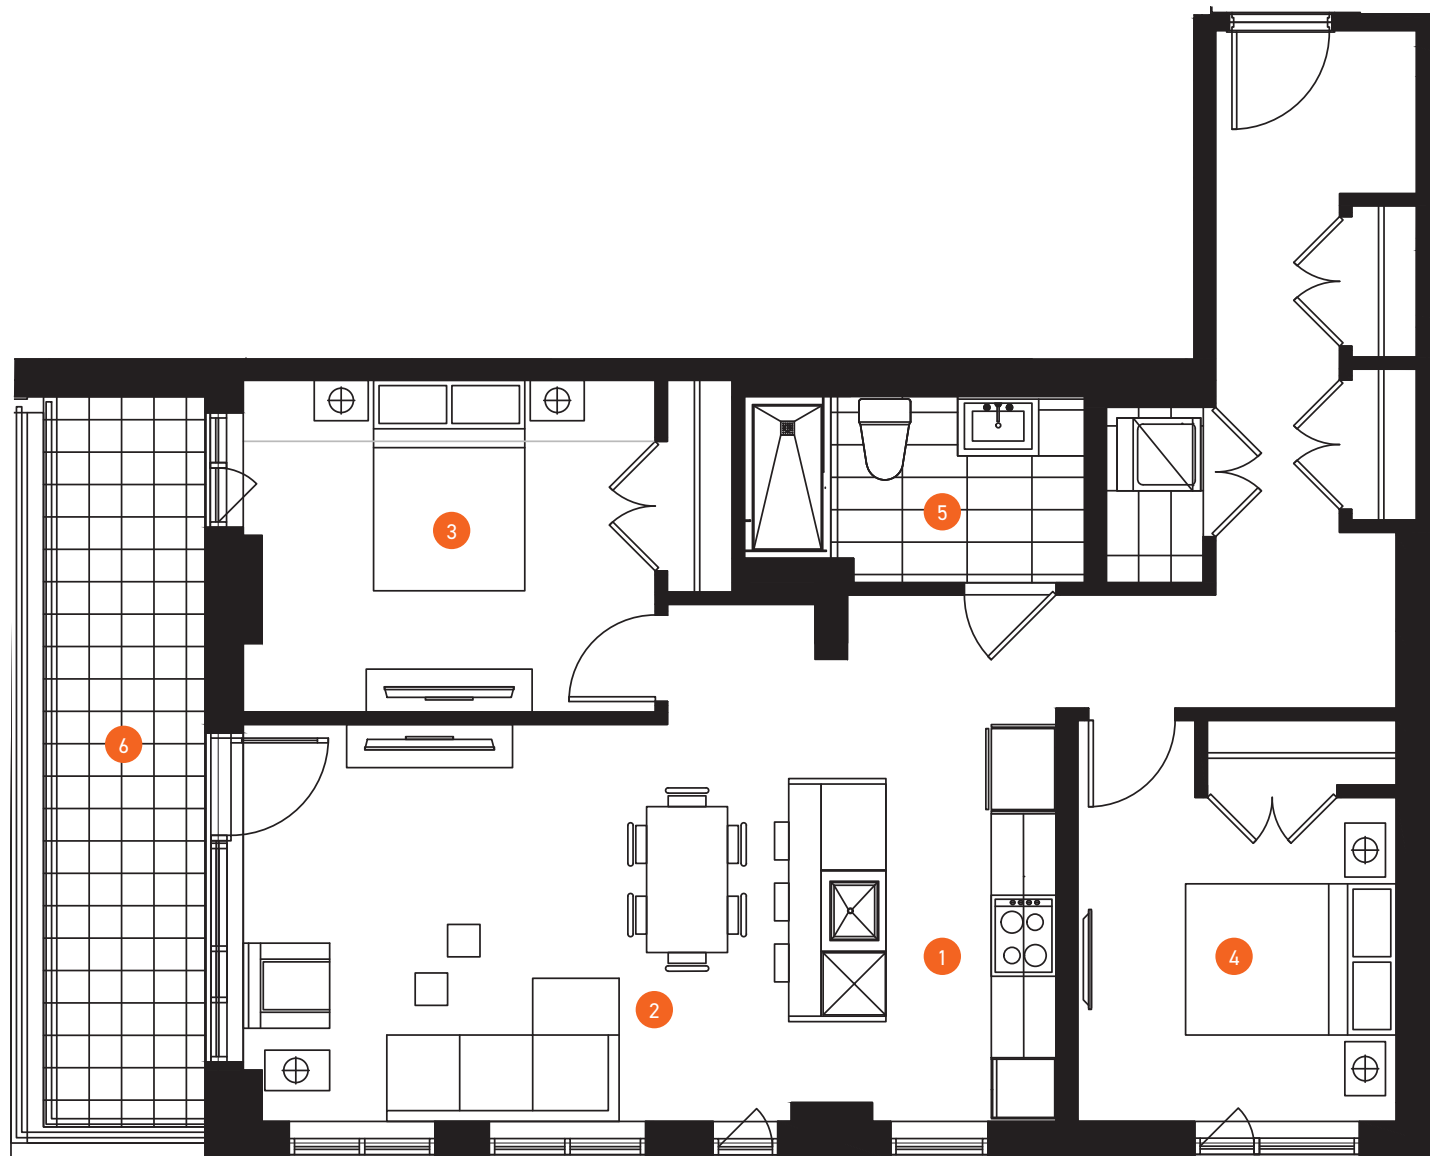

## CONDO 15-T

SUPERFICIE 993 pi<sup>2</sup>  
TERRASSE 141 pi<sup>2</sup>  
**1134 pi<sup>2</sup>**

2 CHAMBRES  
1 SALLE DE BAIN

1. CUISINE  
10'-1" x 12'-9"
2. SÉJOUR  
SALLE À MANGER  
15'-0" x 12'-4"
3. CHAMBRE PRINCIPALE  
12'-7" x 10'-3"
4. CHAMBRE 2  
9'-11" x 10'-0"
5. SALLE DE BAIN  
10'-6" x 5'-9"
6. TERRASSE  
6'-0" x 23'-0"

UNITÉ

215

ÉTAGE 02

Les meubles et leur disposition sont présentés à titre indicatif seulement. Les superficies et les dimensions des pièces sont approximatives et peuvent changer sans préavis. La superficie du plancher peut varier de celle qui est mentionnée.