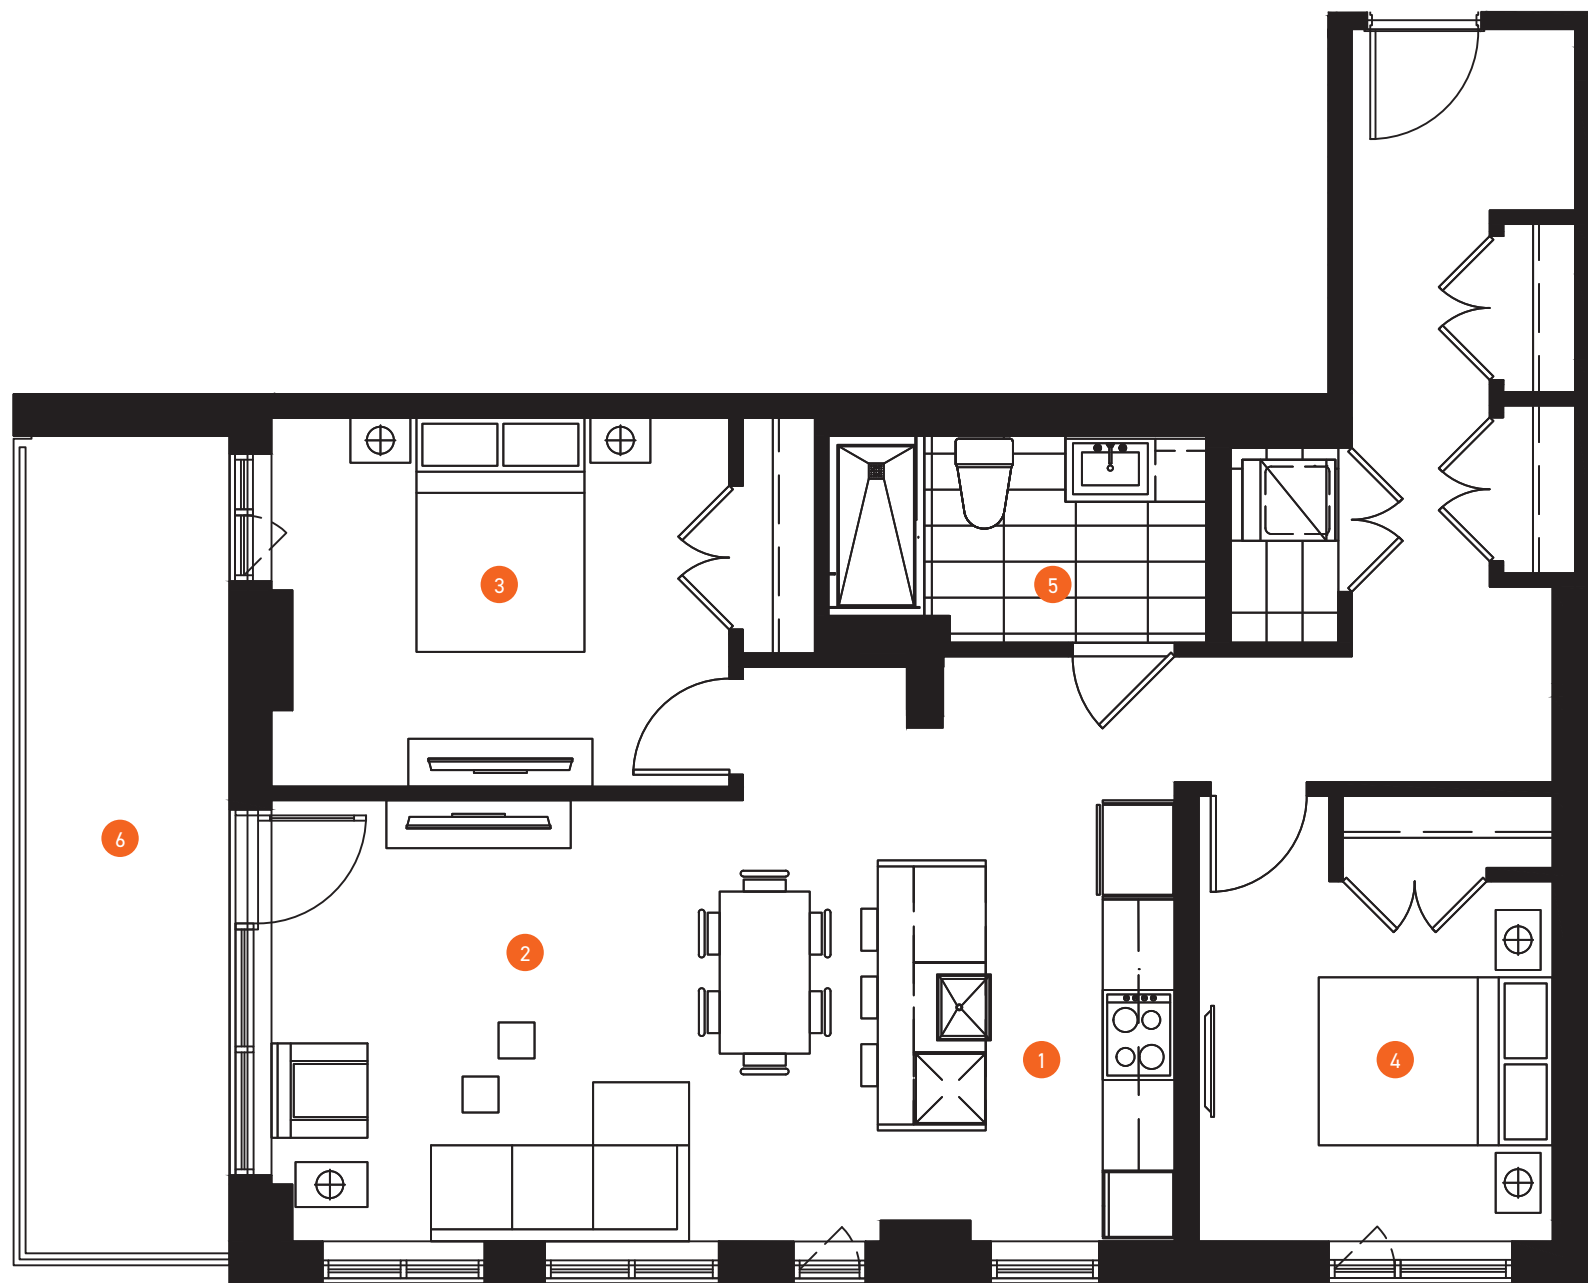

LB9

CONDOS LOCATIFS
• LÉBOURGNEUF •

PHASE 2

CONDO 15

SUPERFICIE 993 pi²
BALCON 141 pi²
1134 pi²

2 CHAMBRES
1 SALLE DE BAIN

1. CUISINE
10'-1" x 12'-9"
2. SÉJOUR
SALLE À MANGER
15'-0" x 12'-4"
3. CHAMBRE PRINCIPALE
12'-7" x 10'-3"
4. CHAMBRE 2
9'-11" x 10'-0"
5. SALLE DE BAIN
10'-6" x 5'-9"
6. BALCON
6'-0" x 23'-2"

UNITÉS

315, 415, 515, 615, 715, 815, 915, 1015, 1115, 1215

ÉTAGES 03 À 12

Les meubles et leur disposition sont présentés à titre indicatif seulement. Les superficies et les dimensions des pièces sont approximatives et peuvent changer sans préavis. La superficie du plancher peut varier de celle qui est mentionnée.